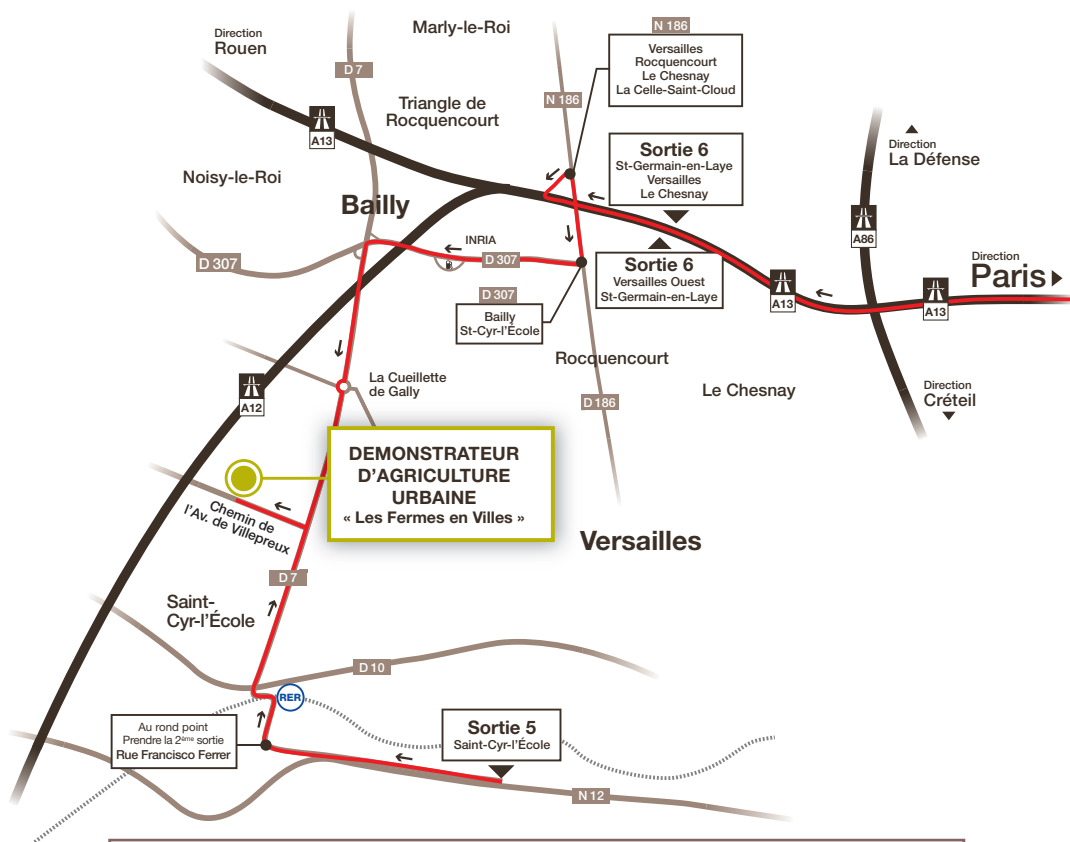

Le Vivant et la Ville

# Plan d'accès au Démonstrateur « Les Fermes en Villes »

**Les Fermes en Villes - Chemin de l'Avenue de Villepreux - 78210 Saint-Cyr-l'École**  
Coordonnées GPS : Latitude : N48° 49'8.964" - Longitude : E2° 4'11.614"